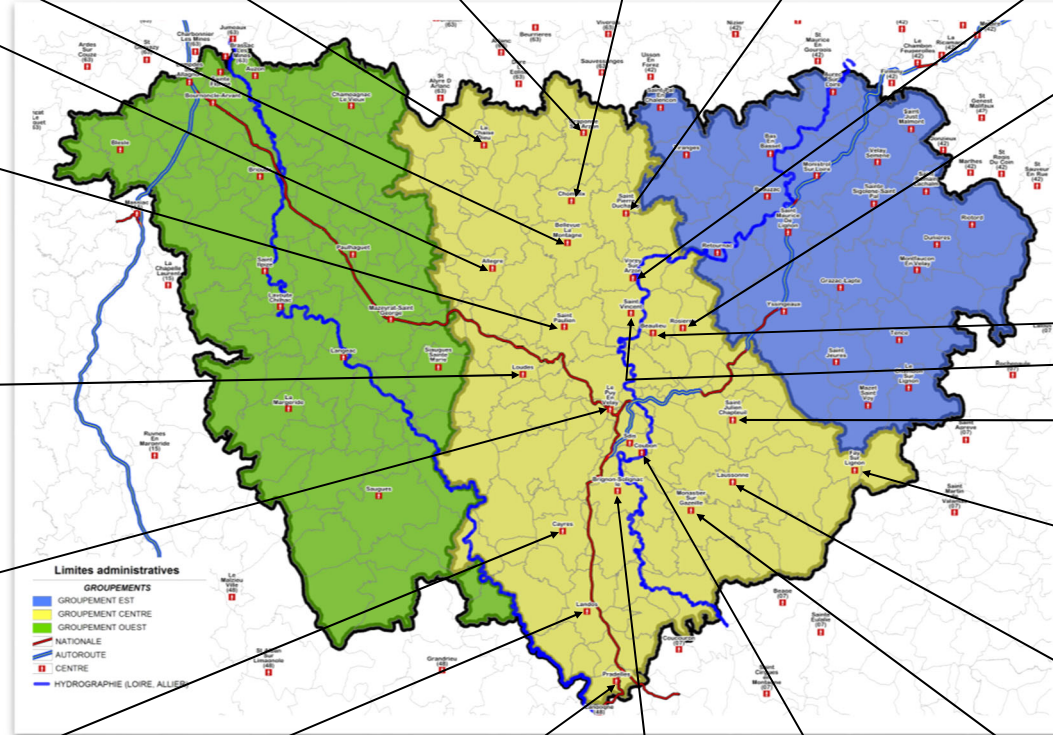

GROUPEMENT TERRITORIAL CENTRE

BELLEVUE-LA-MONTAGNE

ALLEGRE

SAINT-PAULIEN

LOUDES

LE-PUY-EN-VELAY

CAYRES

LA CHAISE-DIEU

CRAPONNE-SUR-ARZON

CHOMELIX

SAINT-PIERRE-DUCHAMP

VOREY-SUR-ARZON

ROSIERES

BEAULIEU

SAINT-VINCENT

SAINT-JULIEN-CHAPTEUIL

FAY-SUR-LIGNON

LAUSSONNE

Haute-Loire
SERVICE DÉPARTEMENTAL
D'INCENDIE ET DE SECOURS

PRADELLES

BRIGNON-SOLIGNAC

COUBON

MONASTIER-SUR-GAZEILLE