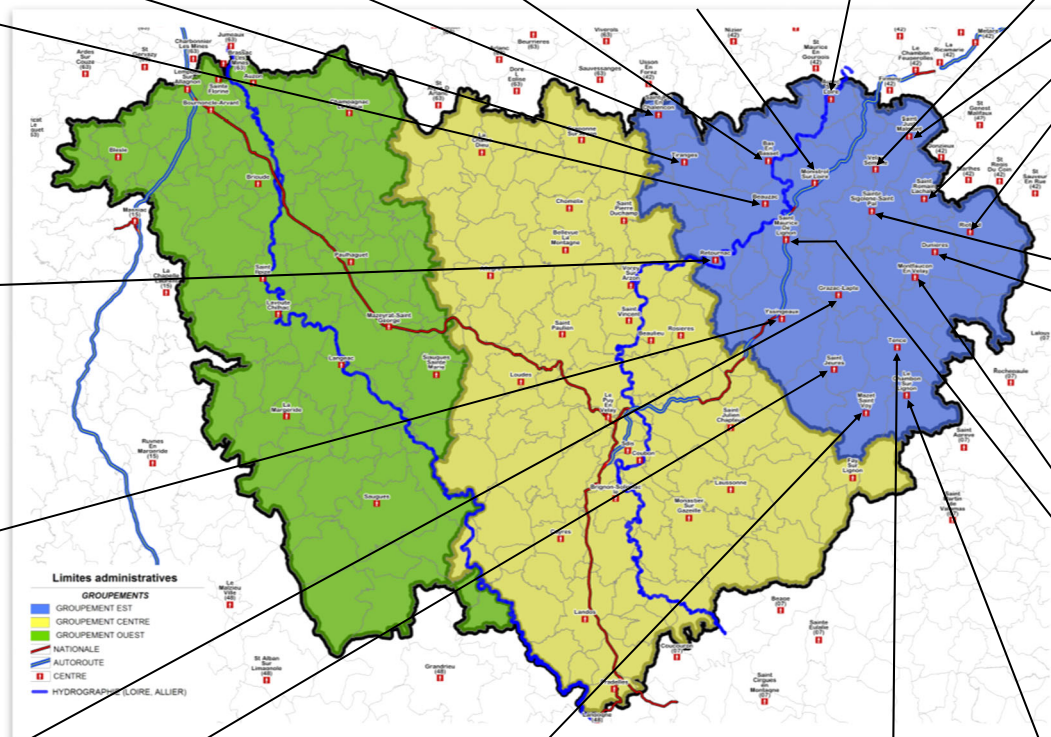

GROUPEMENT TERRITORIAL EST

TIRANGES

ST-PAL-EN-CHALENCON

MONISTROL-SUR-LOIRE

AUREC-SUR-LOIRE

VELAY-SEMENE

ST-JUST-MALMONT

BEAUZAC

RETOURNAC

YSSINGEAUX

GRAZAC-LAPTE

SAINT-JEURES

MAZET-SAINT-VOY

TENCE

RIOTORD

DUNIERES

ST-MAURICE-DE-LIGNON

ST-ROMAIN-LACHALM

STE-SIGOLENE-ST-PAL

MONTFAUCON-EN-VELAY

CHAMBON-SUR-LIGNON